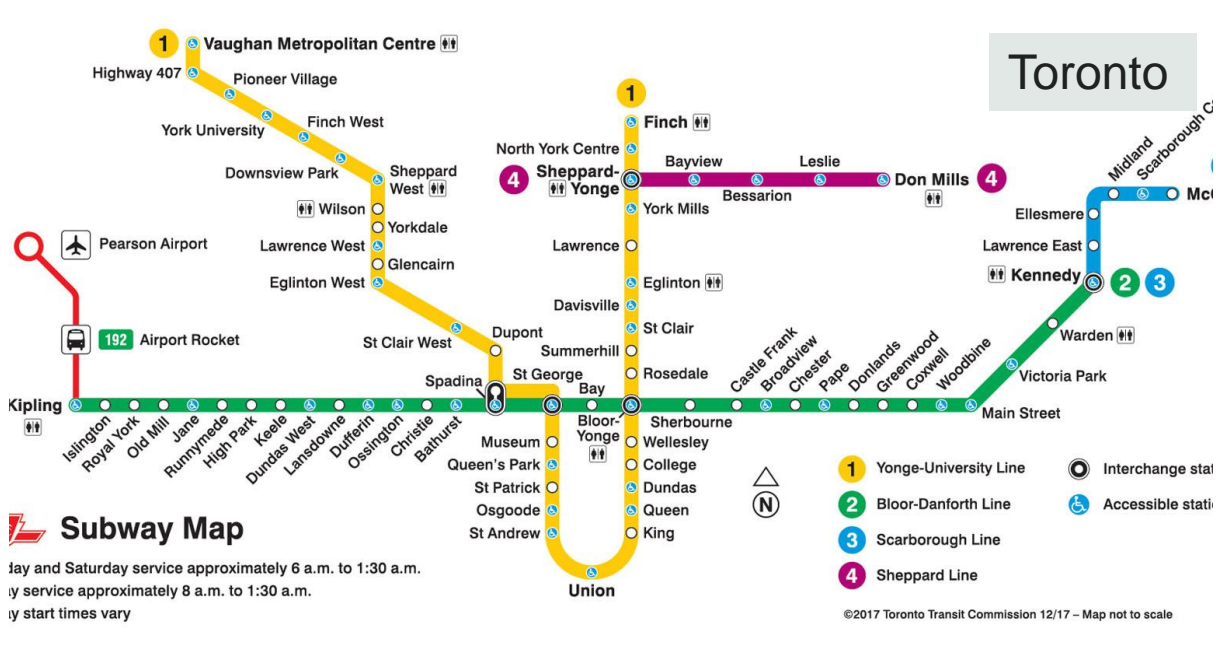

Restelo, Portugal

Carouge, Suíça

Atenas

Lisboa

Estocolmo

Oslo

Valença do Minho

Almeida

Mértola

Elvas

Vila Real de S. António–Castro Marim

Cascais-Guincho

Benfica-Alcântara

Vila Nova de Guaiá-Espinho

Vila Franca de Xira

Oeiras

Amadora

Loures

Santa Maria

Santo Espírito

Pico

Lajes Do Pico

Lajes

São Miguel

Salga

Madeira

Funchal

Santo António

São Martinho

Funchal Bay